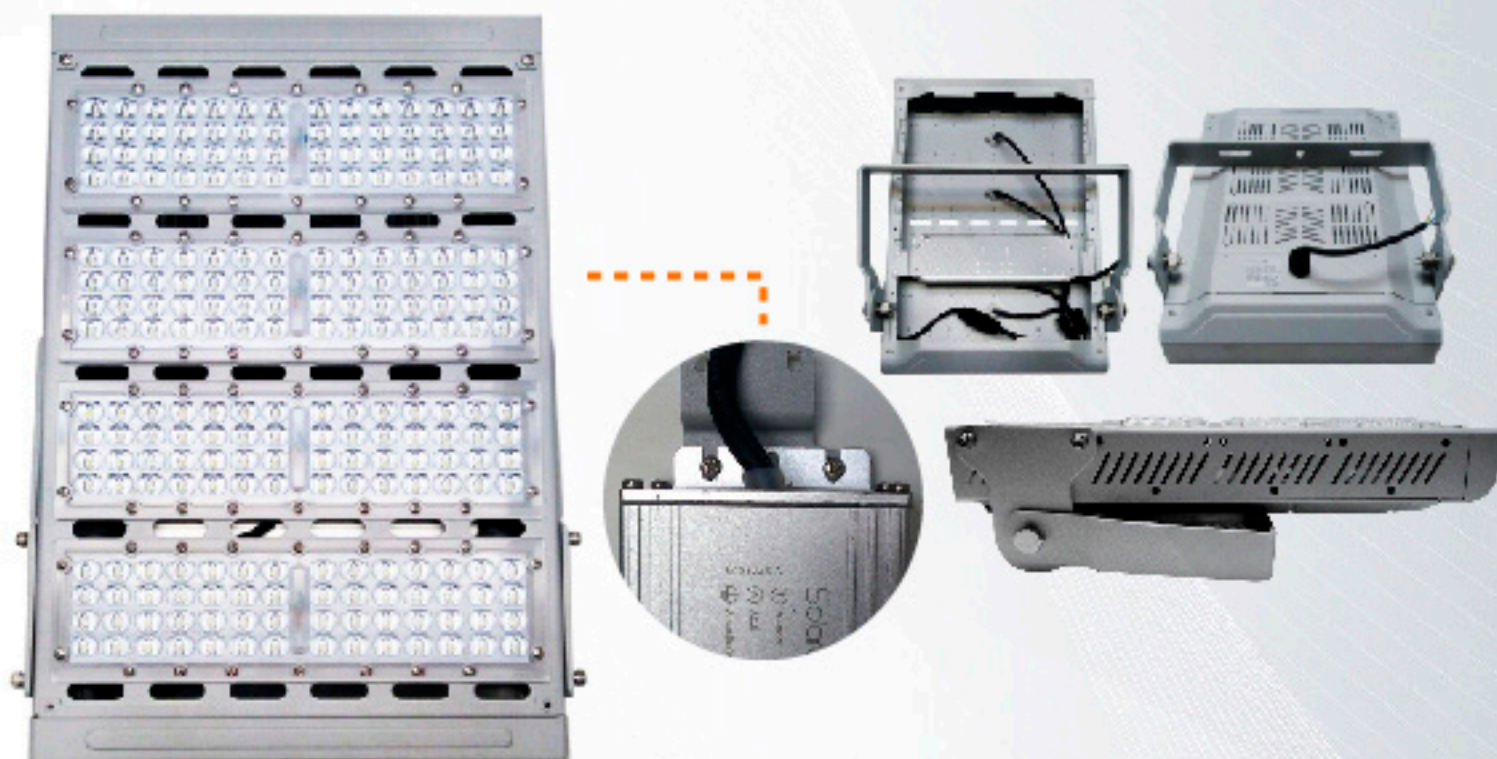

LED CANNOPY 200[W]

SolarUn 

www.solaruno.cl

ESPECIFICACIONES TÉCNICAS

Tipo de producto: Proyector
Profesional LED Canopy 200W
Apertura: 120°
Factor de potencia >0.98
Eficiencia 100 [Lm/W]

IP Equipo: IP67
Certificación: CE ROHS FCC
EMCLED
Chip: CREE
Vida Útil: +50.000 Hrs